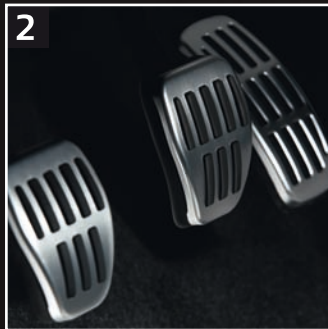

PACK STYLE

1. Antena tiburón.
2. Pedales Sport (caja manual - juego de 3).

Ref.: 7711656878

Precio Pack: 299€ Montaje e IVA incluidos